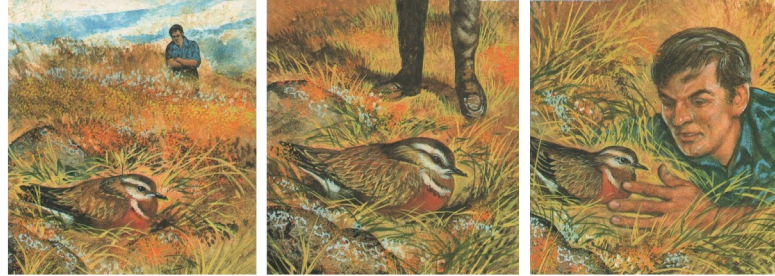

Eurasiaf kreypayot

Stabrega ke darekeugal. Eurasiaf kreypayot koe arktikafa ruga ke Skanda is Sibira begamur. Voxe koe gundaf patectoy abicote dere nazbalker : meftavafa ruga ke ronefa Alp rodega isu Karpata is Ural is koe Mongola. Ko batyona gola, batinde va stabrega ke direkeugal kaatoer. Tire sulem ke ruga loon geeon blyid. Ugale opra licaweyer, koe anameda vadjesa vas sinyona olegara lanote zavzaglyid, trabe koe meftavafa werta gundafa gu ruga ton lidawicka is tcastaf ruxemem.

Abrotce : 23 cm.-

Aido : 90 - 130 g.-

Wiltade : 46 cm.-

Birugal : icde 5 tands koe tuwava.